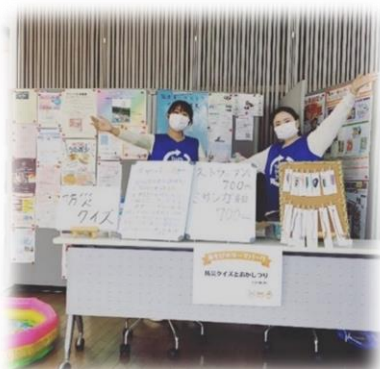

あんだんて

あんだんて（都島区）

都島区社会福祉協議会

被災地支援コーナーに出店しました。たくさんの方にマザーミサガを通じて東北の復興状況についてお話できてよかったです。

かがわ子育て応援フェスティバル

親子が集まるイベントで子供が楽しみながら防災について興味を持ってもらえるように防災クイズを取り入れて参加しました。